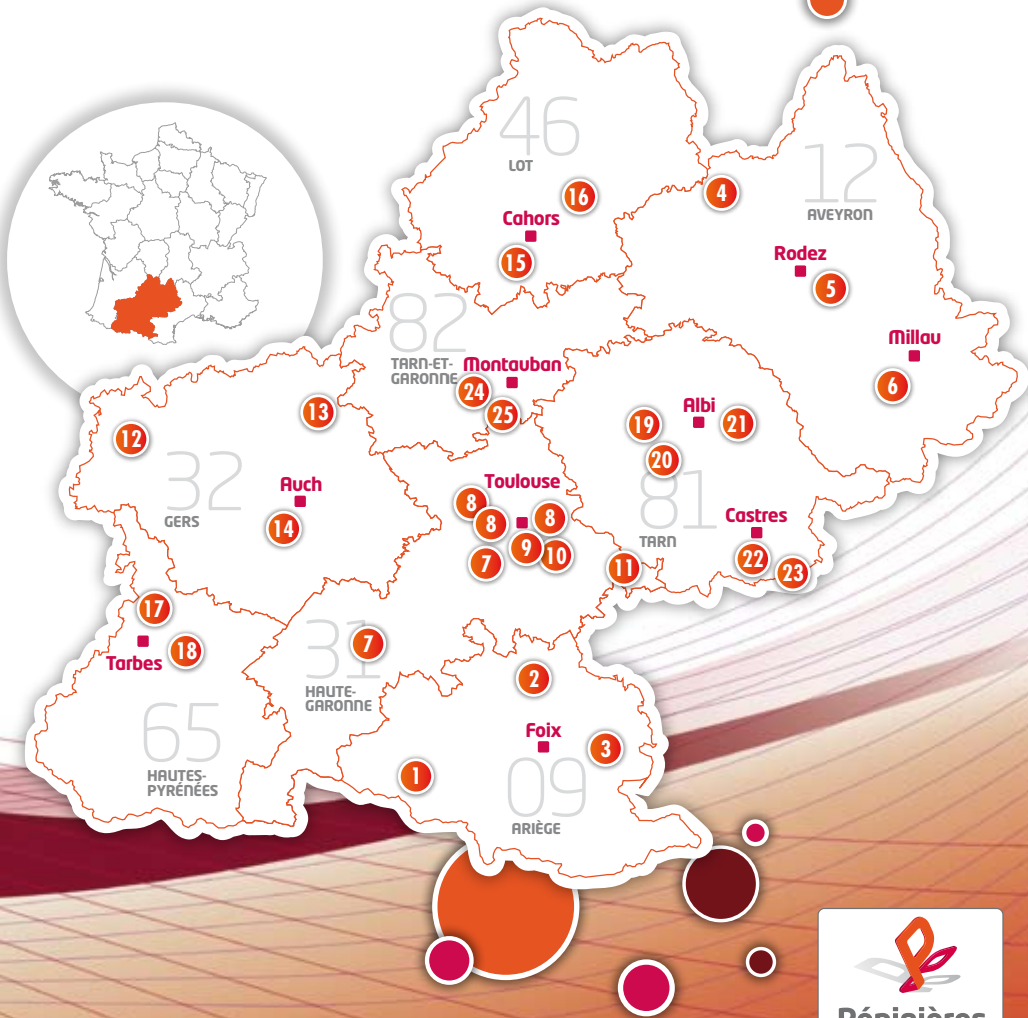

Notre réseau fait **votre** force

Quel que soit votre projet de création d'entreprise, identifions ensemble la solution la plus pertinente parmi les 25 pépinières de notre réseau.

Pour chaque
projet
une pépinière
adaptée

RÉSEAU DE PÉPINIÈRES D'ENTREPRISES DE MIDI-PYRÉNÉES

Toulouse (31)
Tél. : 05 61 12 57 12
Contact : I. Larrieu
Mail : rezeopez@midipyr.com

1. Cap Couserans

Saint-Lizier (09)
Tél. : 05 34 14 39 30
Contact : D. Kuss
Mail : capcouserans@ariego-expansion.com